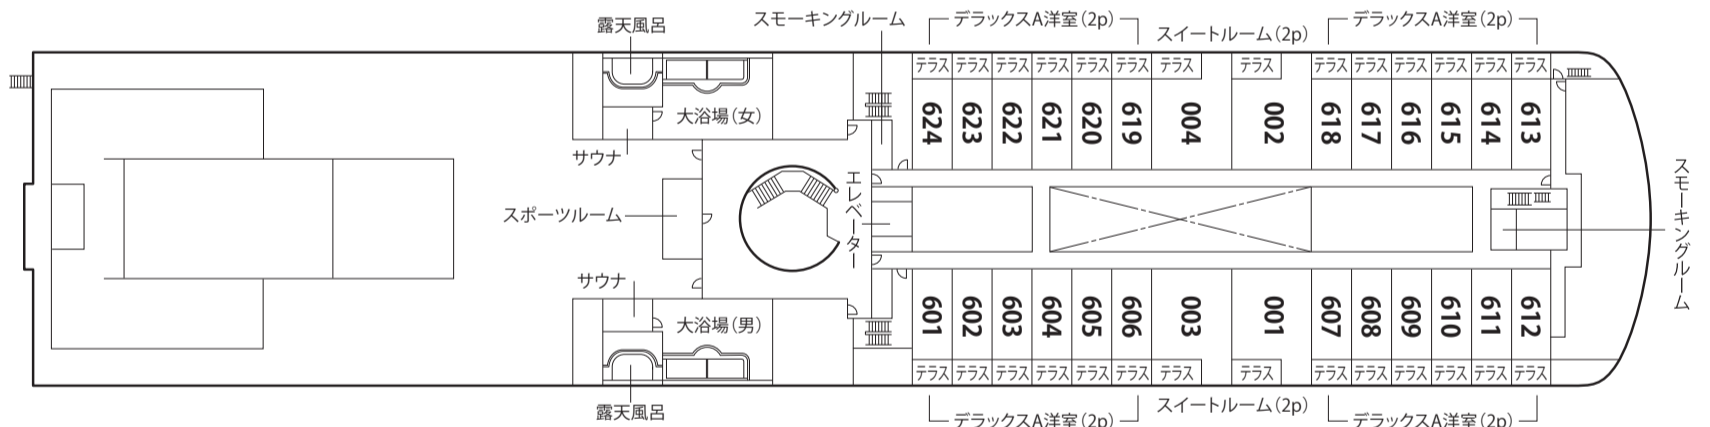

●就航

らべんだあ：2017年3月9日
あざれあ：2017年6月28日

クラス	設 備	1室定員×室数	計
スイートルーム	ツイン	2×4	8名
デラックスルームA	ツイン	2×24	48名
	和室	3×8	24名
ステートルームA	ツイン	2×56	112名
	和洋室	4×22	88名
	ウイズペットルーム	2×2	4名
ツーリストS	ベッド	10×2、12×2	44名
ツーリストA	ベッド	28×5、22×3、18×1	224名
ドライバールーム	ベッド	6×8	48名
		定 員	600名

6F