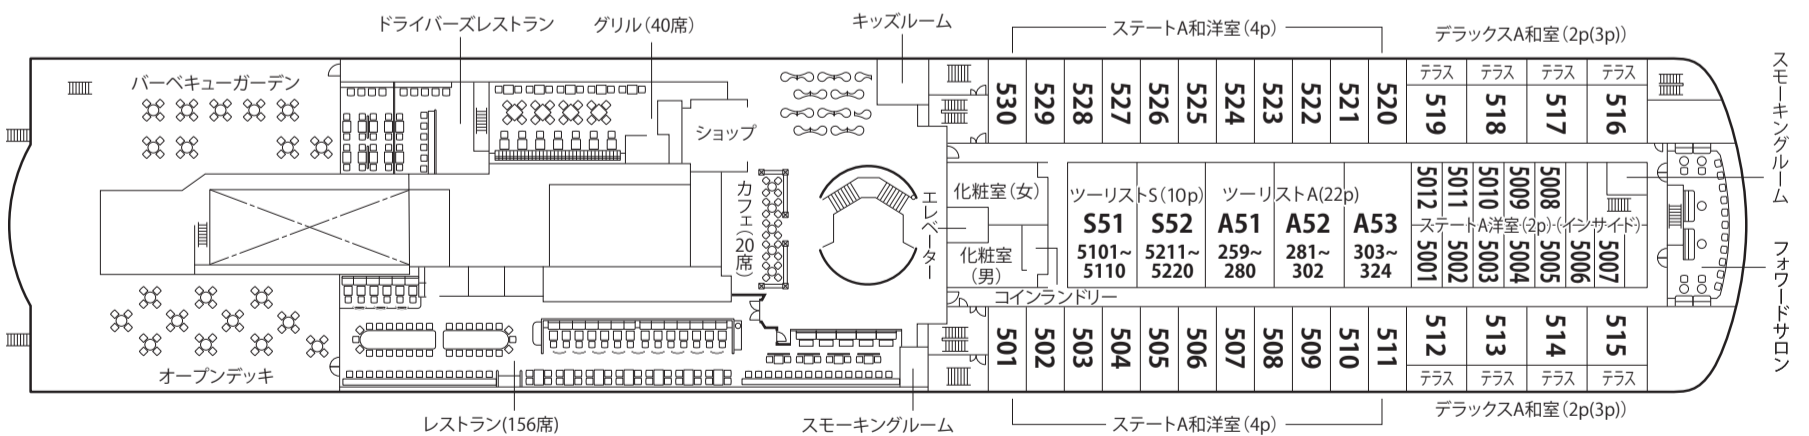

らべんだあ / あざれあ

LAVENDER

AZALEA

◆主要目

航行区域：近海区域
全 長：197.5m
幅：26.6m
総トン数：14,214t
主機出力：11,000kw×2機
航海速力：25ノット
旅客定員：合計600名

●積載台数

トラック：150台
乗用車：22台

●就航

らべんだあ：2017年3月9日
あざれあ：2017年6月28日

クラス	設 備	1室定員×室数	計
スイートルーム	ツイン	2×4	8名
デラックスルームA	ツイン	2×24	48名
	和室	3×8	24名
ステートルームA	ツイン	2×56	112名
	和洋室	4×22	88名
	ウイズペットルーム	2×2	4名
ツーリストS	ベッド	10×2、12×2	44名
ツーリストA	ベッド	28×5、22×3、18×1	224名
ドライバールーム	ベッド	6×8	48名
		定 員	600名

6F

5F

4F

バリアフリー対応施設