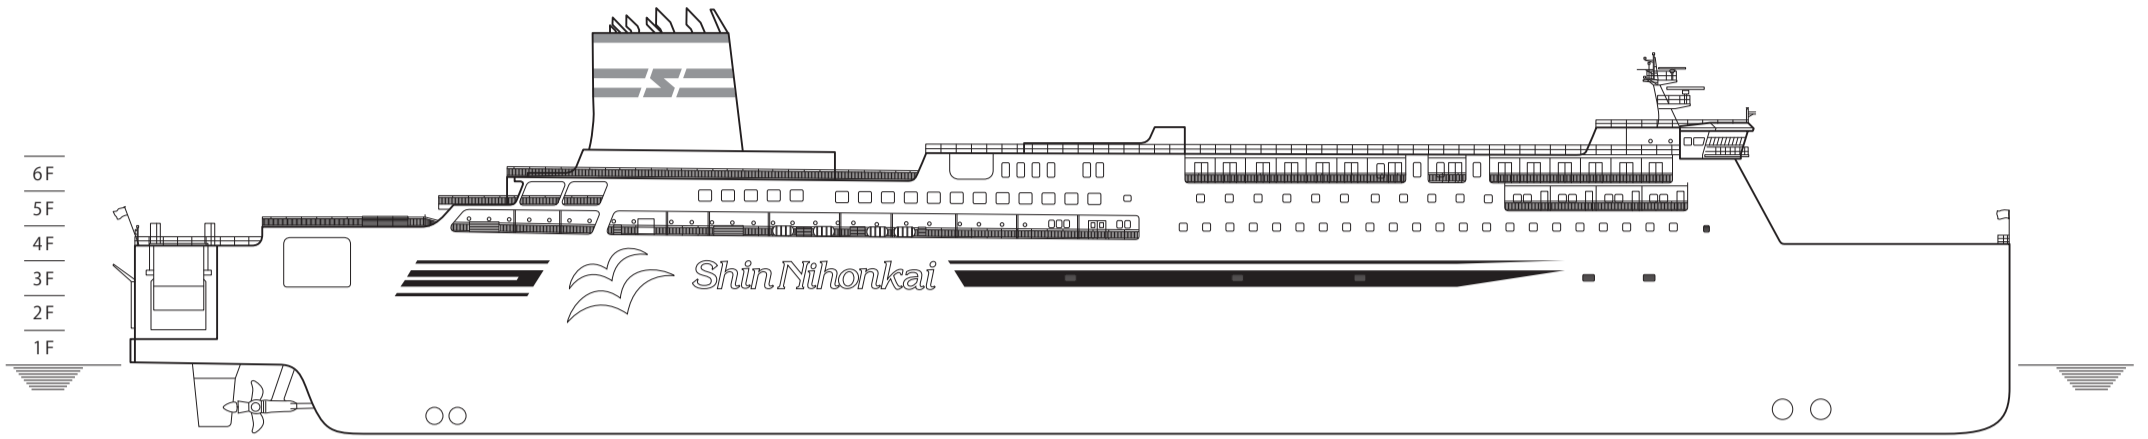

らべんだあ / あざれあ

LAVENDER

AZALEA

◆主要目

航行区域：近海区域
 全 長：197.5m
 幅：26.6m
 総トン数：14,214t
 主機出力：11,000kw×2機
 航海速力：25ノット
 旅客定員：合計600名

●積載台数

トラック：150台
 乗用車：22台

●就航

らべんだあ：2017年3月9日
 あざれあ：2017年6月28日

クラス	設 備	1室定員×室数	計
スイートルーム	ツイン	2×4	8名
デラックスルームA	ツイン	2×24	48名
	和室	3×8	24名
ステートルームA	ツイン	2×56	112名
	和洋室	4×22	88名
	ウイズペットルーム	2×2	4名
ツーリストS	ベッド	10×2、12×2	44名
ツーリストA	ベッド	28×5、22×3、18×1	224名
ドライバールーム	ベッド	6×8	48名
		定 員	600名