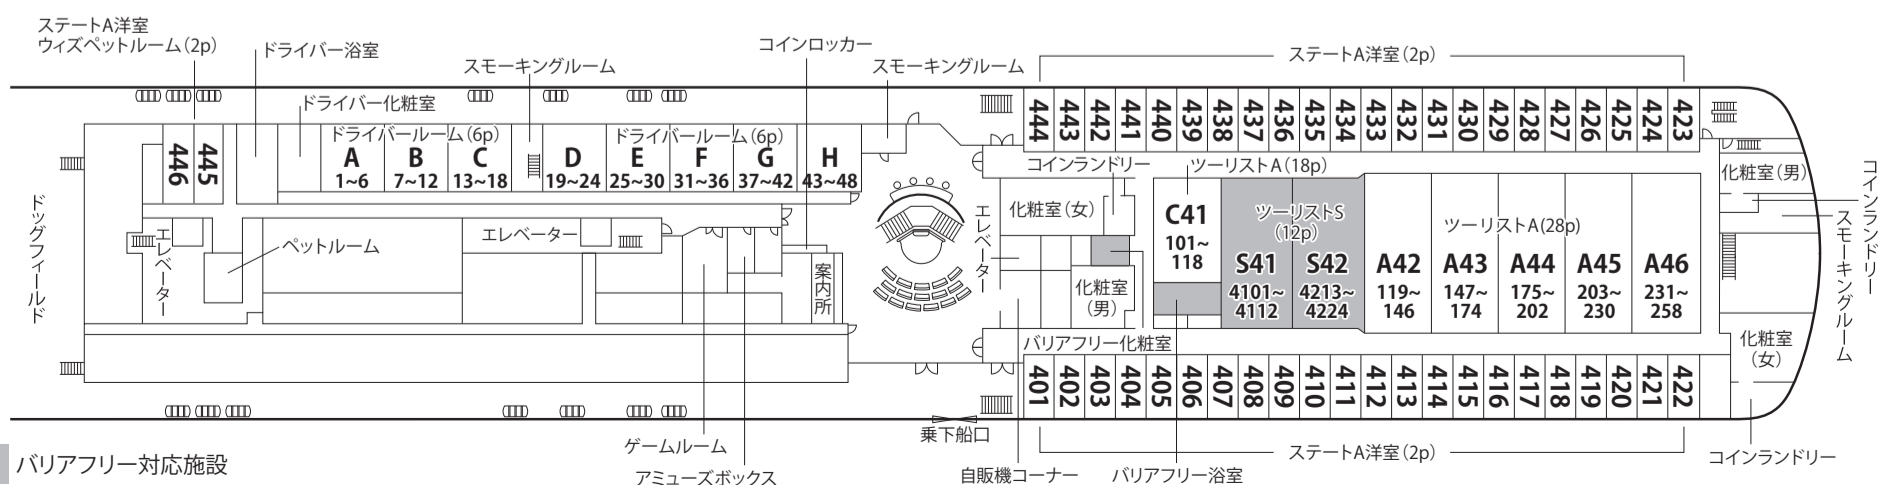

らべんだあ / あざれあ

LAVENDER

AZALEA

◆主要目

航行区域：近海区域
 全 長：197.5m
 幅：26.6m
 総トン数：14,214t
 主機出力：11,000kw×2機
 航海速力：25ノット
 旅客定員：合計600名

●積載台数

トラック：150台
 乗用車：22台

●就航

らべんだあ：2017年3月9日
 あざれあ：2017年6月28日

クラス	設 備	1室定員×室数	計
スイートルーム	ツイン	2×4	8名
デラックスルームA	ツイン	2×24	48名
	和室	3×8	24名
ステートルームA	ツイン	2×56	112名
	和洋室	4×22	88名
	ウイズペットルーム	2×2	4名
ツーリストS	ベッド	10×2、12×2	44名
ツーリストA	ベッド	28×5、22×3、18×1	224名
ドライバールーム	ベッド	6×8	48名
		定 員	600名

6F

5F

4F

バリアフリー対応施設