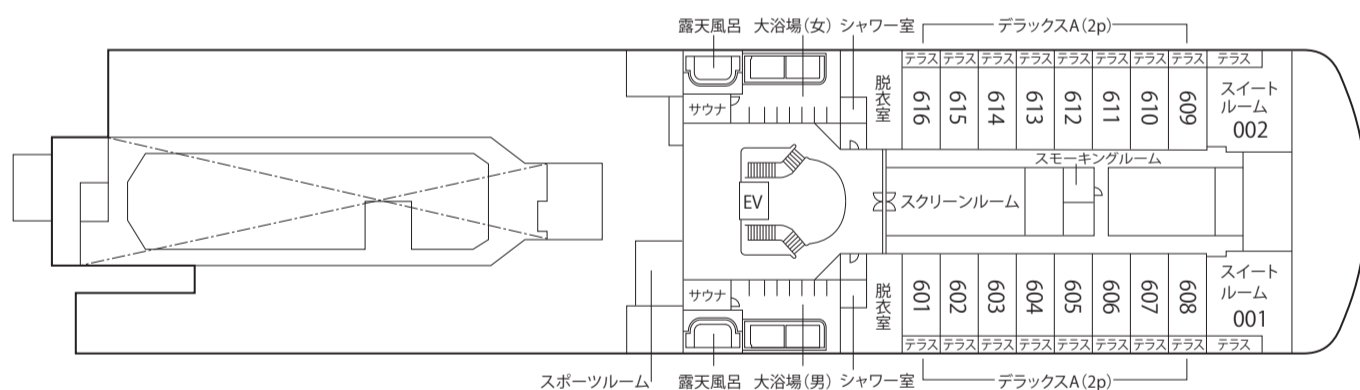

けやき / はまなす

KEYAKI

HAMANASU

◆主要目

全 長：199.0m
幅：25.5m
総トン数：14,157t
主機出力：8,540kW×4基
航海速度：28.3ノット
旅客定員：286名

●積載台数

トラック：150台
乗 用 車：30台

クラス		設 備	1室定員×室数	計
スイートルーム	ツイン	バス・洗浄機付きトイレ・洗面所・冷蔵庫・	2×2	4名
デラックスルームA	ツイン	テレビ・クローゼット・テラス	2×16	32名
ステートルームS	ツイン	シャワー・洗浄機付きトイレ・洗面所・冷蔵庫・	2×30	60名
	和洋室 ウイズベット		4×8	32名
ツーリストS	ベッド		10×5	74名
			6×4	
ツーリストA	ベッド(A1/対面式)		22×1	44名
	ベッド(A2/上下式)		22×1	
ドライバールーム	ベッド	テーブル・椅子・テレビ	6×5	30名
			定員	286名

6F

5F

❄️ 冷蔵ロッカー   🏪 コインロッカー

🚶‍♂️ バリアフリー対応施設

4F