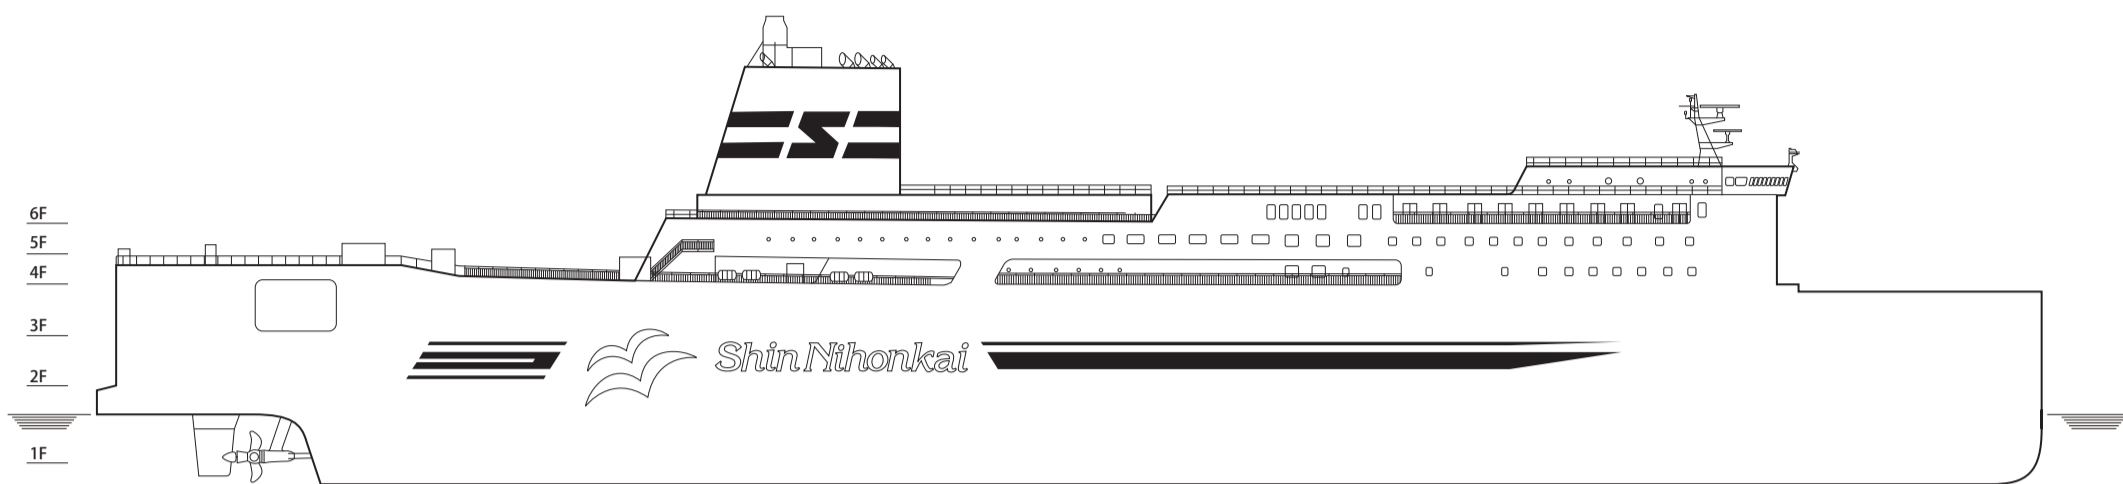

けやき / はまなす

KEYAKI

HAMANASU

◆主要目

全 長：199.0m
幅：25.5m
総トン数：14,157t
主機出力：8,540kW×4基
航海速度：28.3ノット
旅客定員：286名

●積載台数

トラック：150台
乗 用 車：30台

クラス		設 備	1室定員×室数	計
スイートルーム	ツイン	バス・洗浄機付きトイレ・洗面所・冷蔵庫・	2×2	4名
デラックスルームA	ツイン	テレビ・クローゼット・テラス	2×16	32名
ステートルームS	ツイン	シャワー・洗浄機付きトイレ・洗面所・冷蔵庫・	2×30	60名
	和洋室 ウイズベット		4×8	32名
ツーリストS	ベッド		10×5	74名
			6×4	
ツーリストA	ベッド(A1/対面式)		22×1	44名
	ベッド(A2/上下式)		22×1	
ドライバールーム	ベッド	テーブル・椅子・テレビ	6×5	30名
			定員	286名

6F

5F

❄️ 冷蔵ロッカー 🏪 コインロッカー

🚶‍♂️ バリアフリー対応施設

4F