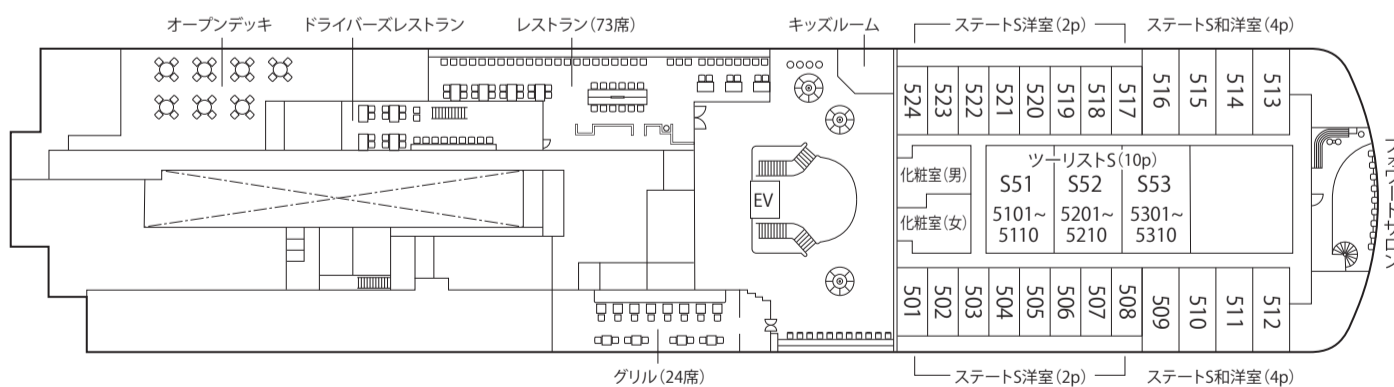

けやき / はまなす

KEYAKI

HAMANASU

◆主要目

全 長：199.0m
幅：25.5m
総トン数：14,157t
主機出力：8,540kW×4基
航海速度：28.3ノット
旅客定員：286名

●積載台数

トラック：150台
乗 用 車：30台

クラス		設 備	1室定員×室数	計
スイートルーム	ツイン	バス・洗浄機付きトイレ・洗面所・冷蔵庫・	2×2	4名
デラックスルームA	ツイン	テレビ・クローゼット・テラス	2×16	32名
ステートルームS	ツイン	シャワー・洗浄機付きトイレ・洗面所・冷蔵庫・	2×30	60名
	和洋室 ウイズベット		4×8	32名
ツーリストS	ベッド		10×5	74名
			6×4	
ツーリストA	ベッド(A1/対面式)		22×1	44名
	ベッド(A2/上下式)		22×1	
ドライバールーム	ベッド	テーブル・椅子・テレビ	6×5	30名
			定員	286名

6F

5F

❄️ 冷蔵ロッカー 🏪 コインロッカー

🚶‍♂️ バリアフリー対応施設

4F