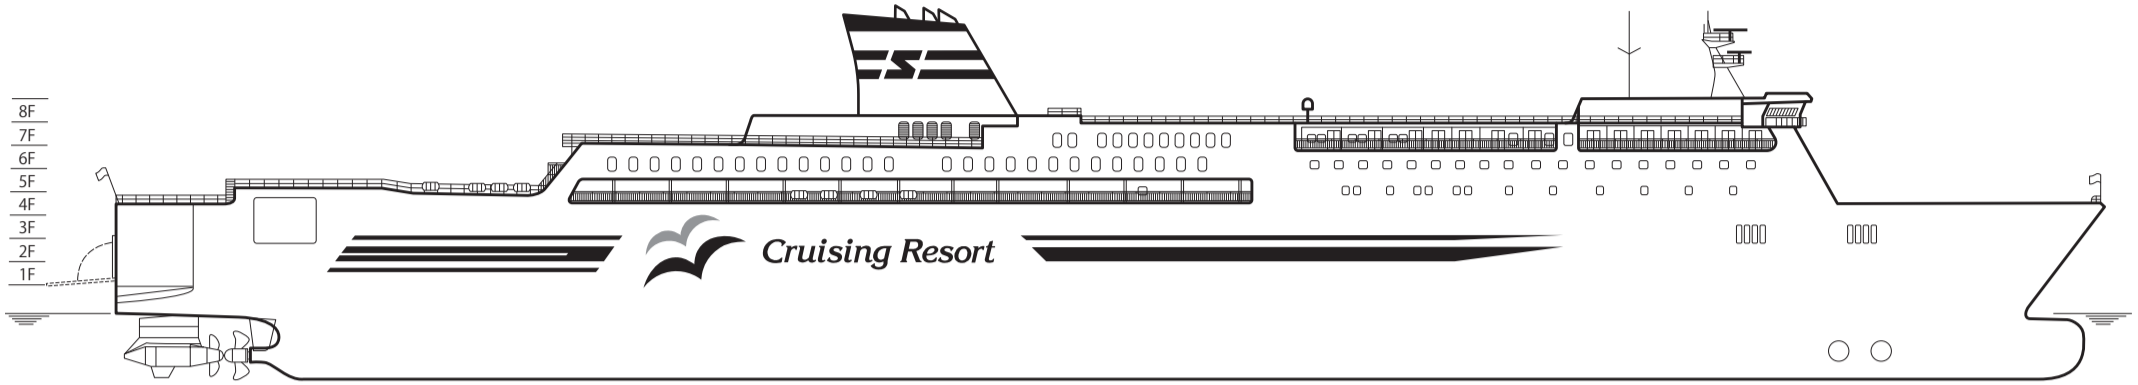

すずらん / すいせん

船内配置図

Suzuran

Suisen

◆主要目

全長: 224.5m  
幅: 26.0m  
総トン数: 17,400トン  
航海速力: 27.5ノット  
旅客定員: 590名  
車両積載台数: トラック 158台  
乗用車 58台

クラス	設備		1室定員×室数	計
スイートルーム	ツイン	バス・シャワートイレ・洗面所 冷蔵庫・テレビ・クローゼット・ テラス	2×2	4名
ジュニアスイートルーム			2×2	4名
デラックスルームA	ツイン	バス・シャワートイレ・洗面所 冷蔵庫・テレビ・クローゼット	2×18	36名
	和室		3×6	18名
デラックスルームH	ツイン	バス・シャワートイレ・洗面所 冷蔵庫・テレビ・クローゼット	2×1	2名
ステートルームA	ツイン	シャワートイレ・洗面所 冷蔵庫・テレビ・クローゼット	2×34	68名
	和室		3×20	60名
	2段ベッド		4×16	64名
ステートルームH	ツイン	シャワートイレ・洗面所 冷蔵庫・テレビ・クローゼット	2×2	4名
ステートルームウィズベット	ツイン	シャワー・シャワートイレ・洗面所 冷蔵庫・テレビ・クローゼット	2×3	6名
ツーリストS	ベッド	荷物棚・テレビ	12×2	24名
ツーリストA	ベッド	荷物棚	10×14, 26×5	270名
ドライバールーム	ベッド	サロン・荷物棚・テレビ	6×5	30名
			定員	590名