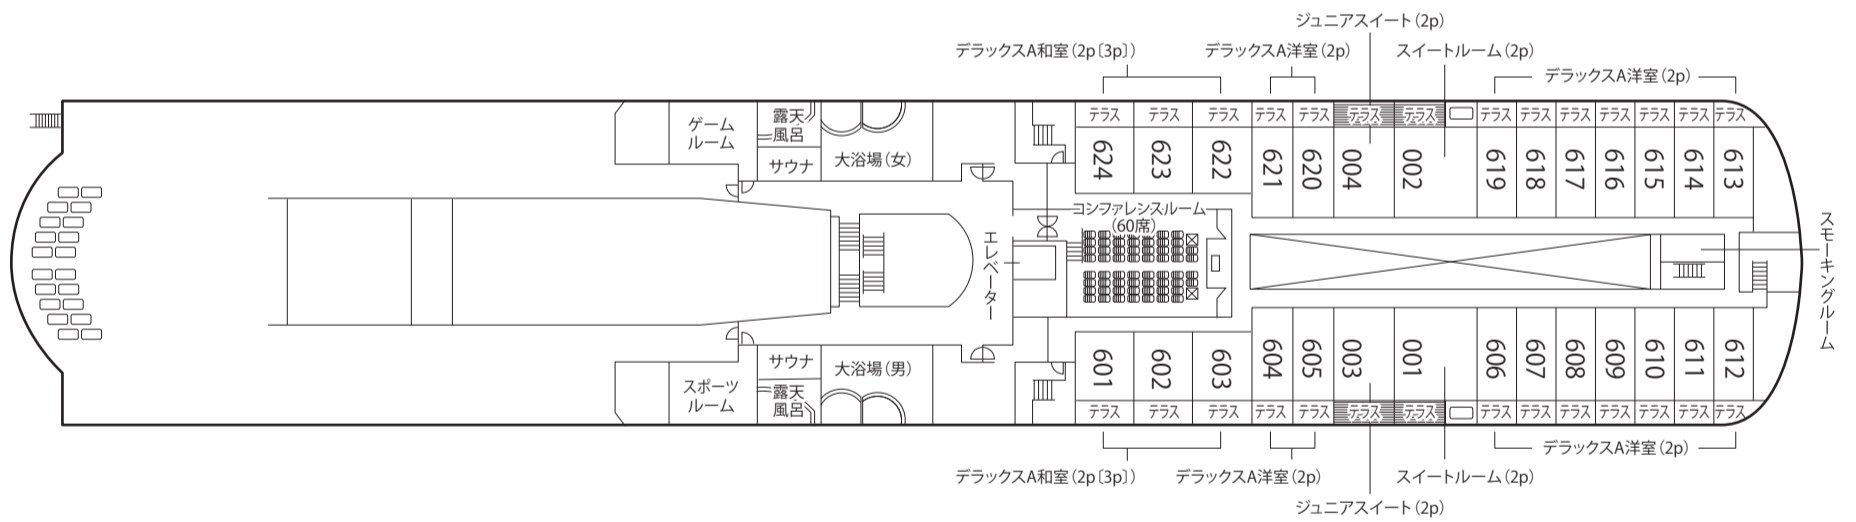

◆主要目

全長: 224.5m
幅: 26.0m
総トン数: 17,400トン
航海速力: 27.5ノット
旅客定員: 590名
車両積載台数: トラック 158台
乗用車 58台

クラス	設備		1室定員×室数	計
スイートルーム	ツイン	バス・シャワートイレ・洗面所 冷蔵庫・テレビ・クローゼット・ テラス	2×2	4名
ジュニアスイートルーム			2×2	4名
デラックスルームA	ツイン	バス・シャワートイレ・洗面所 冷蔵庫・テレビ・クローゼット	2×18	36名
	和室		3×6	18名
デラックスルームH	ツイン	バス・シャワートイレ・洗面所 冷蔵庫・テレビ・クローゼット	2×1	2名
ステートルームA	ツイン	シャワートイレ・洗面所 冷蔵庫・テレビ・クローゼット	2×34	68名
	和室		3×20	60名
	2段ベッド		4×16	64名
ステートルームH	ツイン	シャワートイレ・洗面所 冷蔵庫・テレビ・クローゼット	2×2	4名
ステートルームウィズベット	ツイン	シャワー・シャワートイレ・洗面所 冷蔵庫・テレビ・クローゼット	2×3	6名
ツーリストS	ベッド	荷物棚・テレビ	12×2	24名
ツーリストA	ベッド	荷物棚	10×14, 26×5	270名
ドライバールーム	ベッド	サロン・荷物棚・テレビ	6×5	30名
			定員	590名

6F