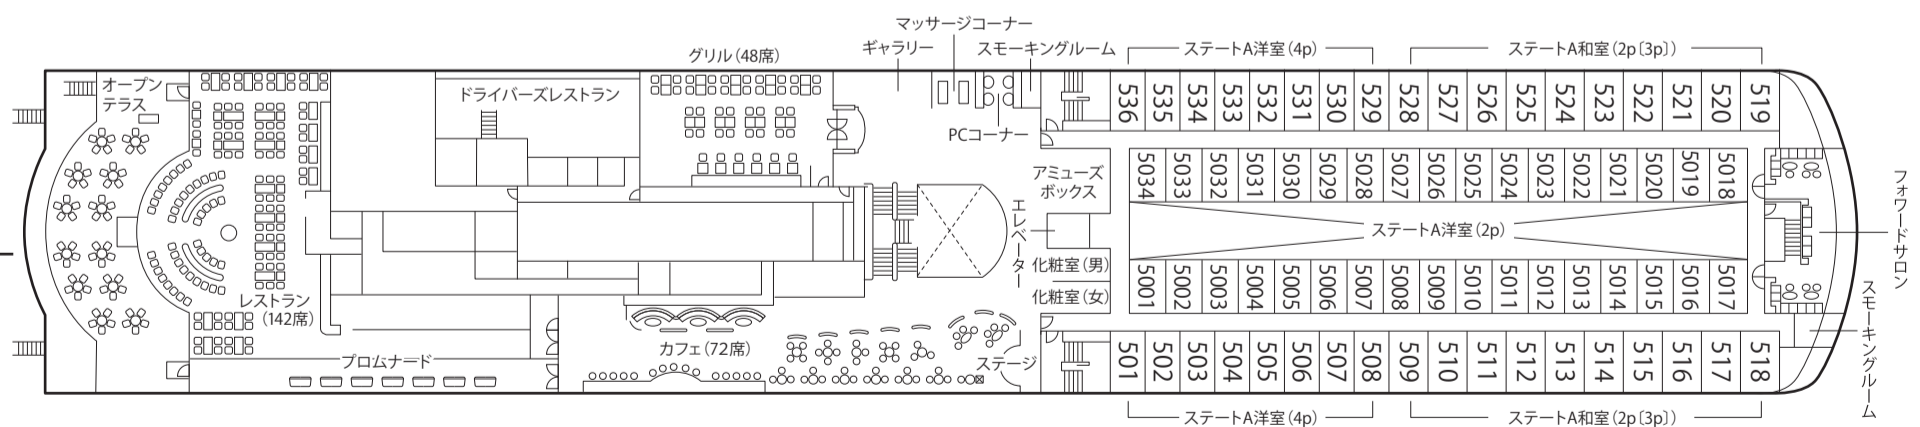

すずらん / すいせん

船内配置図

Suzuran

Suisen

◆主要目

全長: 224.5m
幅: 26.0m
総トン数: 17,400トン
航海速力: 27.5ノット
旅客定員: 590名
車両積載台数: トラック 158台
乗用車 58台

クラス	設備		1室定員×室数	計
スイートルーム	ツイン	バス・シャワートイレ・洗面所 冷蔵庫・テレビ・クローゼット・ テラス	2×2	4名
ジュニアスイートルーム			2×2	4名
デラックスルームA	ツイン	バス・シャワートイレ・洗面所 冷蔵庫・テレビ・クローゼット	2×18	36名
	和室		3×6	18名
デラックスルームH	ツイン	バス・シャワートイレ・洗面所 冷蔵庫・テレビ・クローゼット	2×1	2名
ステートルームA	ツイン	シャワートイレ・洗面所 冷蔵庫・テレビ・クローゼット	2×34	68名
	和室		3×20	60名
	2段ベッド		4×16	64名
ステートルームH	ツイン	シャワートイレ・洗面所 冷蔵庫・テレビ・クローゼット	2×2	4名
ステートルームウィズベット	ツイン	シャワー・シャワートイレ・洗面所 冷蔵庫・テレビ・クローゼット	2×3	6名
ツーリストS	ベッド	荷物棚・テレビ	12×2	24名
ツーリストA	ベッド	荷物棚	10×14, 26×5	270名
ドライバールーム	ベッド	サロン・荷物棚・テレビ	6×5	30名
			定員	590名

6F

5F

4F