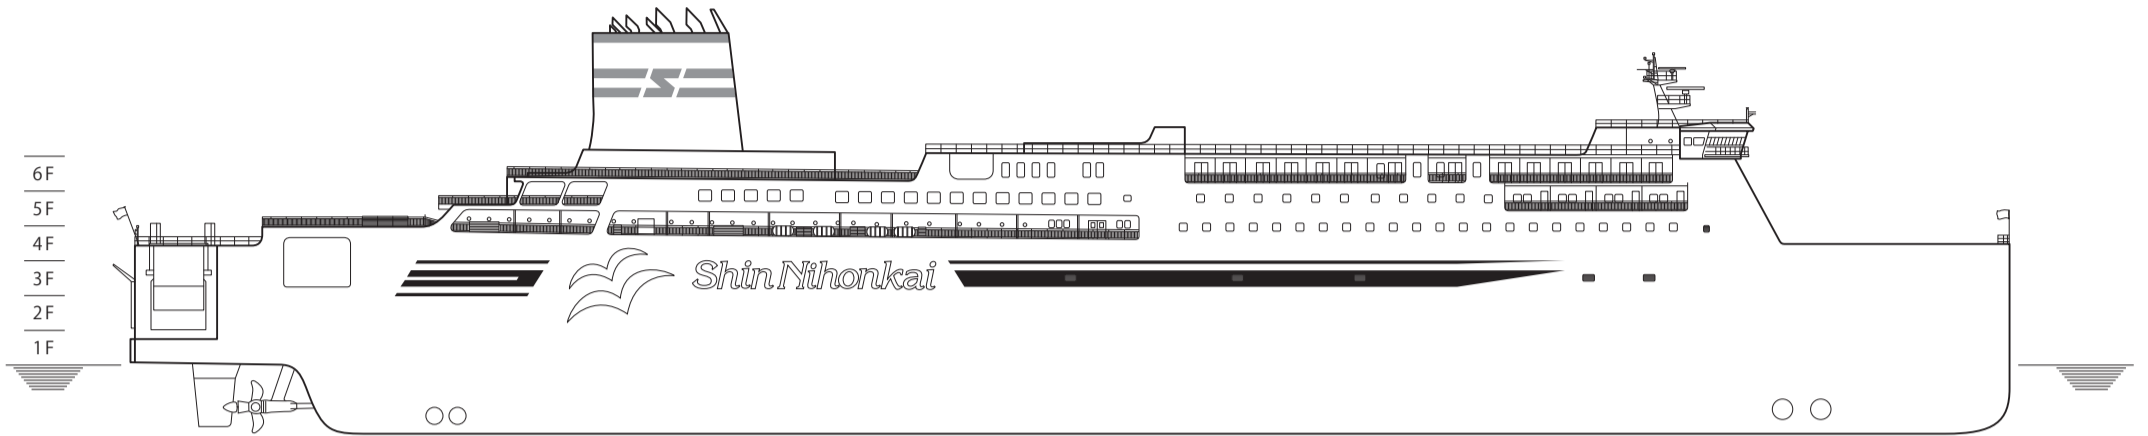

らべんだあ / あざれあ

LAVENDER

AZALEA

◆主要目

航行区域：近海区域
 全 長：197.5m
 幅：26.6m
 総トン数：14,214t
 主機出力：11,000kw×2機
 航海速力：25ノット
 旅客定員：合計600名

●積載台数

トラック：150台
 乗用車：22台

●就航

らべんだあ：2017年3月9日
 あざれあ：2017年6月28日

クラス	設 備	1室定員×室数	計
スイートルーム	ツイン	2×4	8名
デラックスルームA	ツイン	2×24	48名
	和室	3×8	24名
ステートルームA	ツイン	2×56	112名
	和洋室	4×22	88名
	ウイズペットルーム	2×2	4名
ツーリストS	ベッド	10×2、12×2	44名
ツーリストA	ベッド	28×5、22×3	206名
ツーリストC	ベッド	18×1	18名
ドライバールーム	ベッド	6×8	48名
		定員	600名