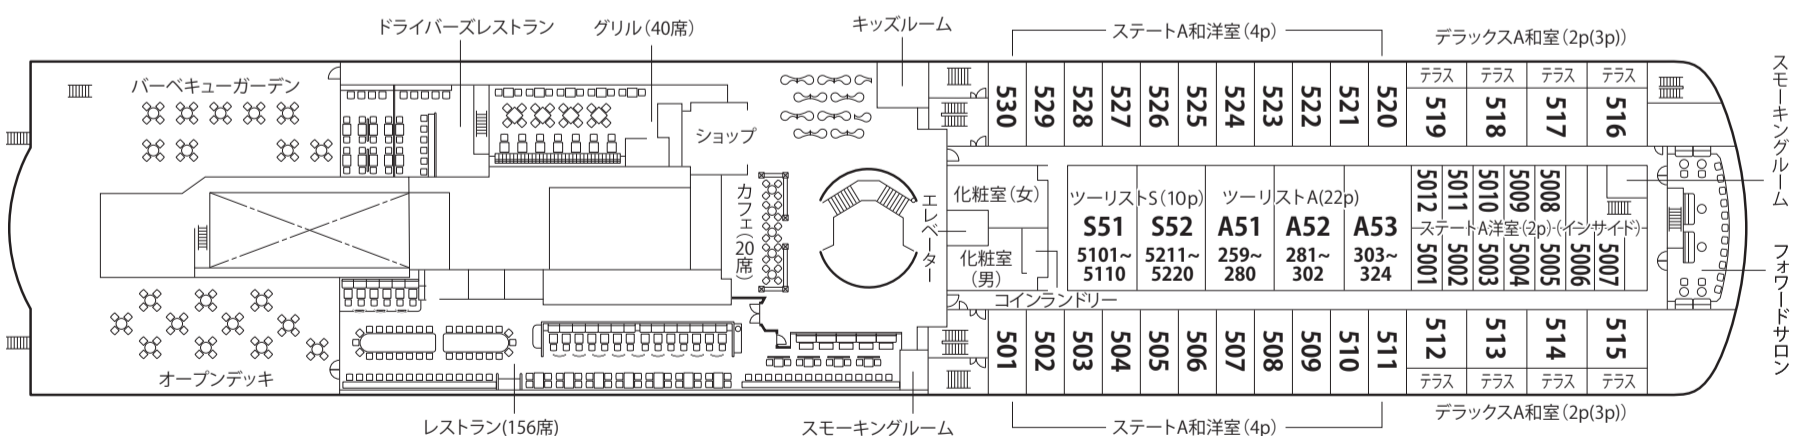

らべんだあ / あざれあ

LAVENDER

AZALEA

◆主要目

航行区域：近海区域
全 長：197.5m
幅：26.6m
総トン数：14,214t
主機出力：11,000kw×2機
航海速力：25ノット
旅客定員：合計600名

●積載台数

トラック：150台
乗用車：22台

●就航

らべんだあ：2017年3月9日
あざれあ：2017年6月28日

クラス	設 備	1室定員×室数	計
スイートルーム	ツイン	2×4	8名
デラックスルームA	ツイン	2×24	48名
	和室	3×8	24名
ステートルームA	ツイン	2×56	112名
	和洋室	4×22	88名
	ウイズペットルーム	2×2	4名
ツーリストS	ベッド	10×2、12×2	44名
ツーリストA	ベッド	28×5、22×3	206名
ツーリストC	ベッド	18×1	18名
ドライバールーム	ベッド	6×8	48名
		定員	600名

6F

5F

4F