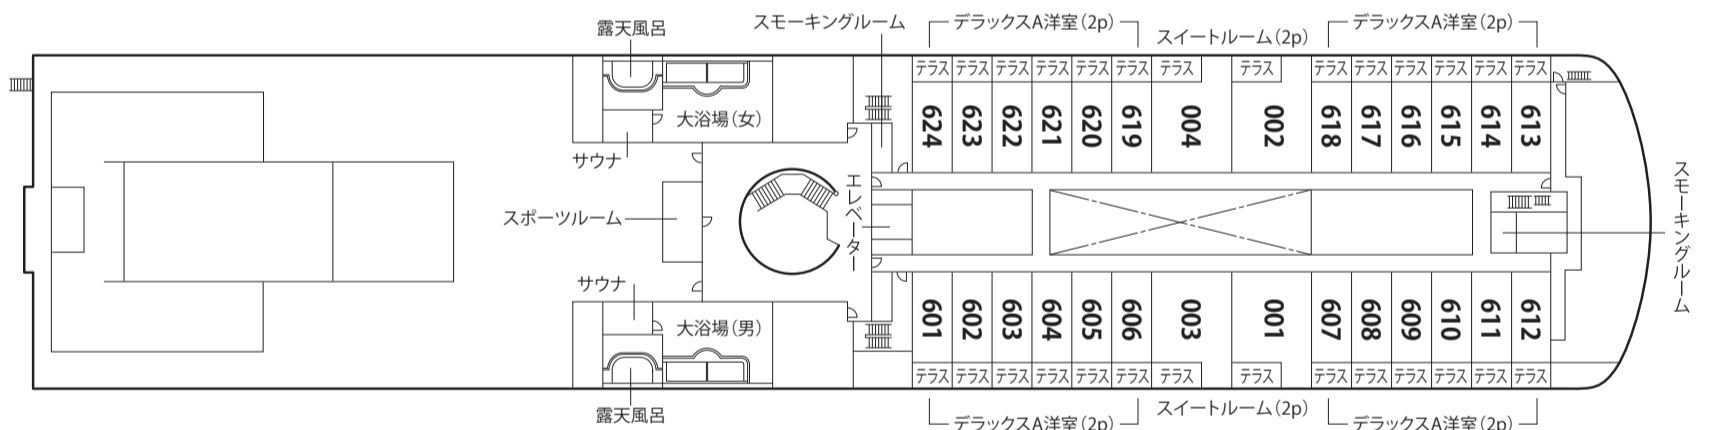

●就航

らべんだあ：2017年3月9日
あざれあ：2017年6月28日

クラス	設 備	1室定員×室数	計
スイートルーム	ツイン	2×4	8名
デラックスルームA	ツイン	2×24	48名
	和室	3×8	24名
ステートルームA	ツイン	2×56	112名
	和洋室	4×22	88名
	ウイズペットルーム	2×2	4名
ツーリストS	ベッド	10×2、12×2	44名
ツーリストA	ベッド	28×5、22×3	206名
ツーリストC	ベッド	18×1	18名
ドライバールーム	ベッド	6×8	48名
		定員	600名

6F