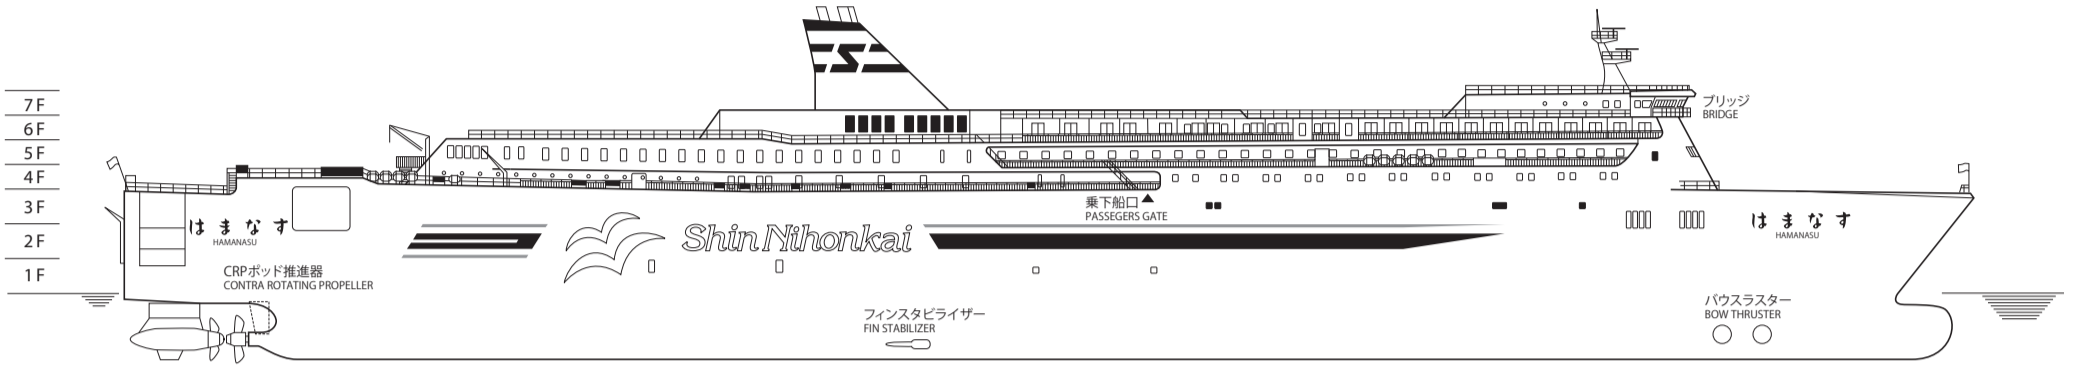

はまなす/あかしあ

Hamanasu

Akashia

◆主要目

航行区域：近海区域
 全 長：224.5m
 幅 　：26.0m
 総トン数：約17,000t
 主機出力：25,200kW
 航海速度：30.5ノット
 旅客定員：合計746名

●積載台数

トラック：158台
 乗用車：66台

●就航

はまなす：2004年7月2日
 あかしあ：2004年7月1日

クラス	設 備	1室定員×室数	計	
スイートルーム	ツイン バス・シャワートイレ・洗面所 冷蔵庫・テレビ・クローゼット・テラス	2×4	8名	
デラックスルームA	ツイン バス・シャワートイレ・洗面所 冷蔵庫・テレビ・クローゼット・テラス	2×34	68名	
	和室	3×6	18名	
ステートルームB	ツイン	2×66	132名	
	2段ベッド 和室	洗面所・テレビ・クローゼット 4×14 3×20	56名 60名	
ツーリストS	ベッド 荷物棚・テレビ	14×1	14名	
ツーリストA	ベッド	荷物棚	9×2、10×18、32×4	326名
	和室	荷物棚・更衣スペース	24×1	24名
ドライバールーム	ベッド	サロン・荷物棚・テレビ	8×5	40名
		定員	746名	