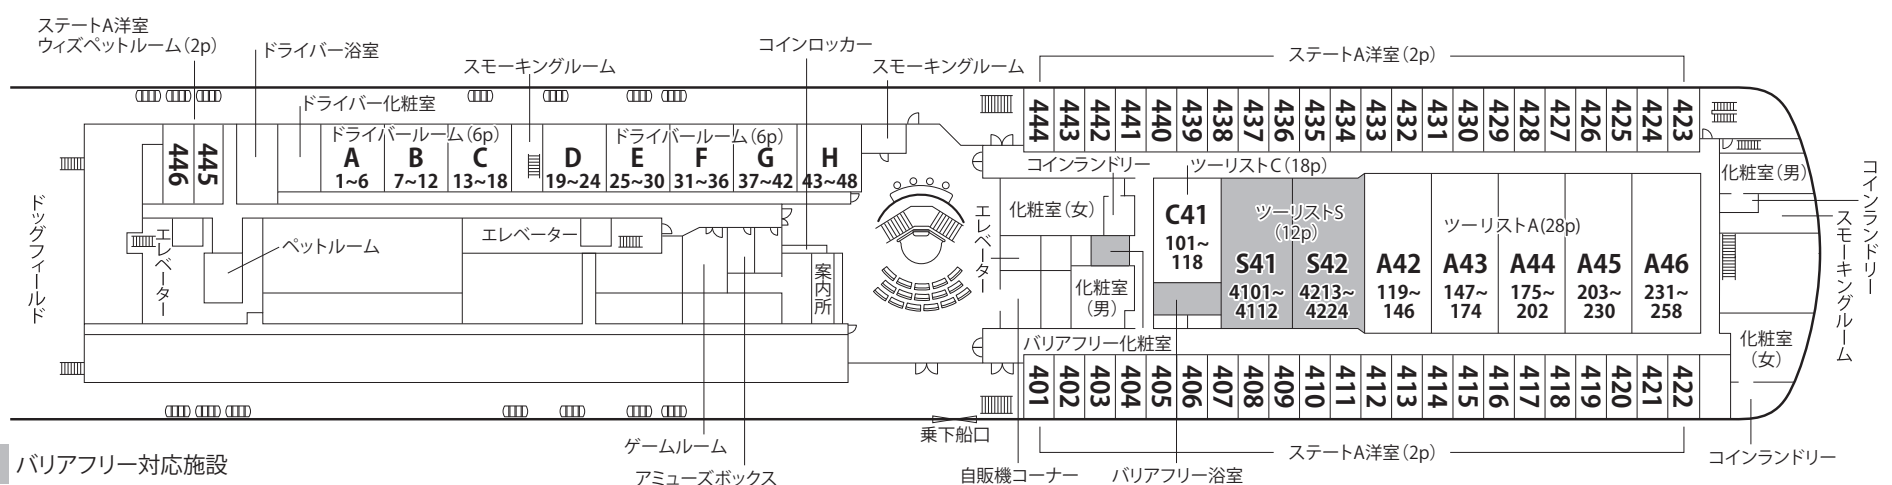

らべんだあ / あざれあ

LAVENDER

AZALEA

◆主要目

航行区域：近海区域  
 全 長：197.5m  
 幅：26.6m  
 総トン数：14,214t  
 主機出力：11,000kw×2機  
 航海速力：25ノット  
 旅客定員：合計600名

●積載台数

トラック：150台  
 乗用車：22台

●就航

らべんだあ：2017年3月9日  
 あざれあ：2017年6月28日

クラス	設 備	1室定員×室数	計
スイートルーム	ツイン	2×4	8名
デラックスルームA	ツイン	2×24	48名
	和室	3×8	24名
ステートルームA	ツイン	2×56	112名
	和洋室	4×22	88名
	ウイズペットルーム	2×2	4名
ツーリストS	ベッド	10×2、12×2	44名
ツーリストA	ベッド	28×5、22×3	206名
ツーリストC	ベッド	18×1	18名
ドライバールーム	ベッド	6×8	48名
		定員	600名

6F

5F

4F

バリアフリー対応施設

ゲームルーム  
 アミューズボックス

乗下船口  
 自販機コーナー  
 バリアフリー浴室

ステートルームA (2p)

コインランドリー