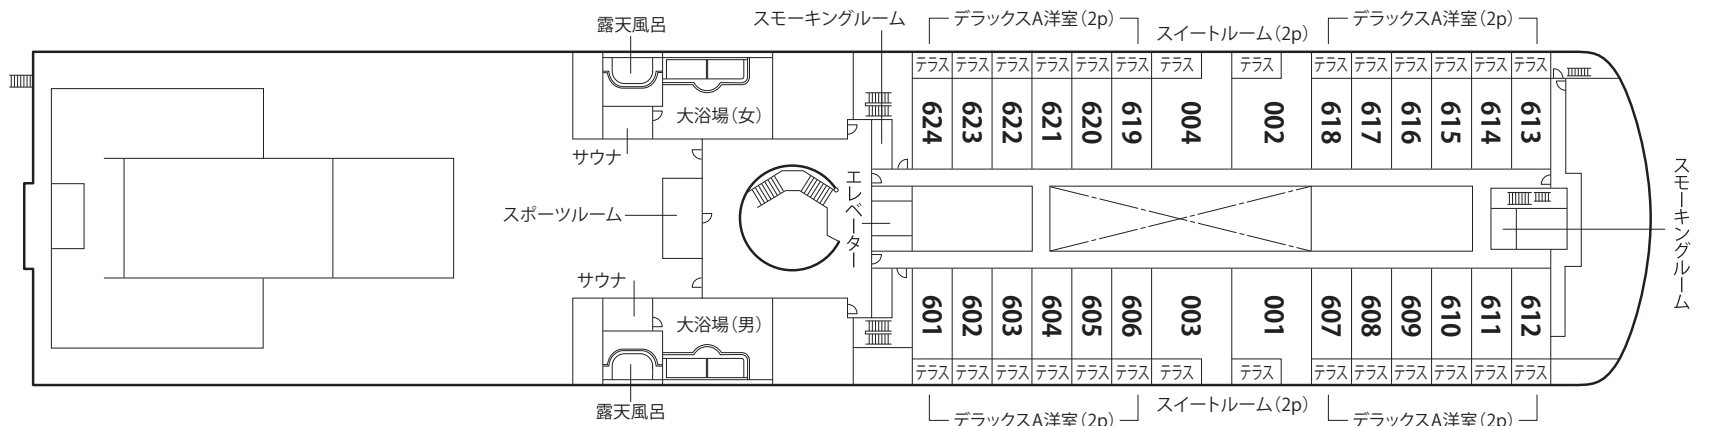

らべんだあ / あざれあ

LAVENDER

AZALEA

◆主要目

航行区域：近海区域
全 長：197.5m
幅：26.6m
総トン数：14,214t
主機出力：11,000kw×2機
航海速力：25ノット
旅客定員：合計600名

●積載台数

トラック：150台
乗用車：22台

●就航

らべんだあ：2017年3月9日
あざれあ：2017年6月28日

クラス	設 備	1室定員×室数	計
スイートルーム	ツイン	2×4	8名
デラックスルームA	ツイン	2×24	48名
	和室	3×8	24名
ステートルームA	ツイン	2×56	112名
	和洋室	4×22	88名
	ウイズペットルーム	2×2	4名
ツーリストS	ベッド	10×2、12×2	44名
ツーリストA	ベッド	28×5、22×3	206名
ツーリストC	ベッド	18×1	18名
ドライバールーム	ベッド	6×8	48名
		定員	600名

6F

5F

4F

バリアフリー対応施設

ゲームルーム
アミューズボックス

乗下船口
自販機コーナー
バリアフリー浴室

ステートルームA (2p)

コインランドリー