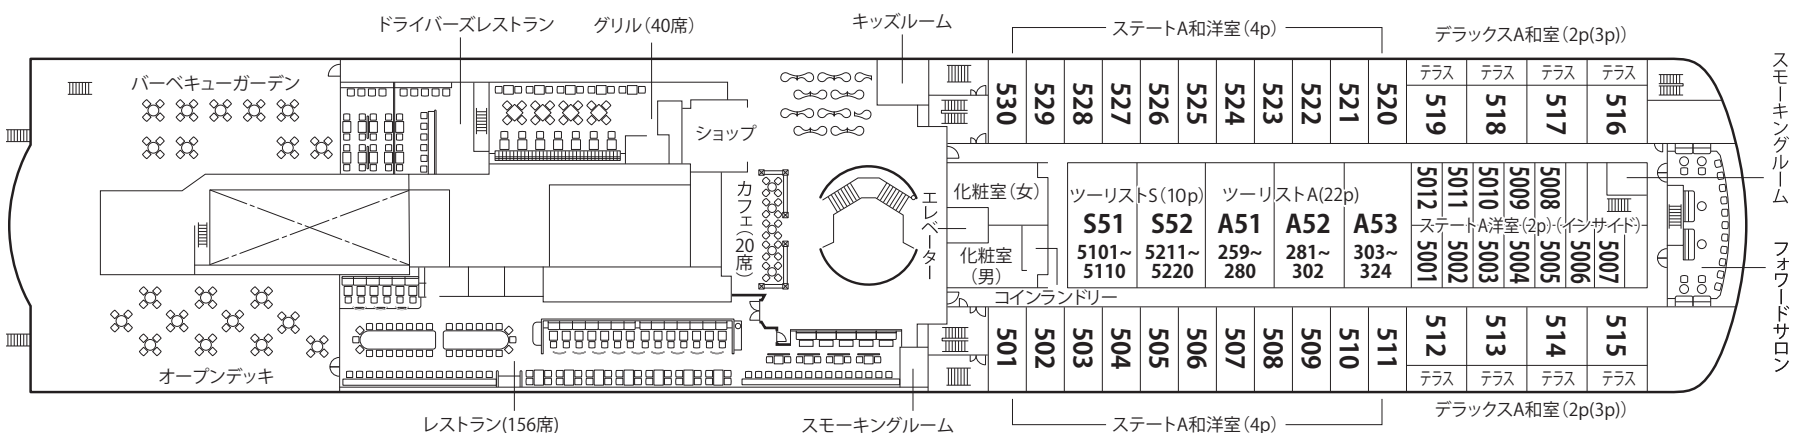

らべんだあ / あざれあ

LAVENDER

AZALEA

◆主要目

航行区域：近海区域  
 全 長：197.5m  
 幅：26.6m  
 総トン数：14,214t  
 主機出力：11,000kw×2機  
 航海速力：25ノット  
 旅客定員：合計600名

●積載台数

トラック：150台  
 乗用車：22台

●就航

らべんだあ：2017年3月9日  
 あざれあ：2017年6月28日

クラス	設 備	1室定員×室数	計
スイートルーム	ツイン	2×4	8名
デラックスルームA	ツイン	2×24	48名
	和室	3×8	24名
ステートルームA	ツイン	2×56	112名
	和洋室	4×22	88名
	ウイズペットルーム	2×2	4名
ツーリストS	ベッド	10×2、12×2	44名
ツーリストA	ベッド	28×5、22×3	206名
ツーリストC	ベッド	18×1	18名
ドライバールーム	ベッド	6×8	48名
		定員	600名

6F

5F

4F

バリアフリー対応施設

ゲームルーム  
 アミューズボックス

乗下船口  
 自販機コーナー  
 バリアフリー浴室

ステートルームA (2p)

コインランドリー