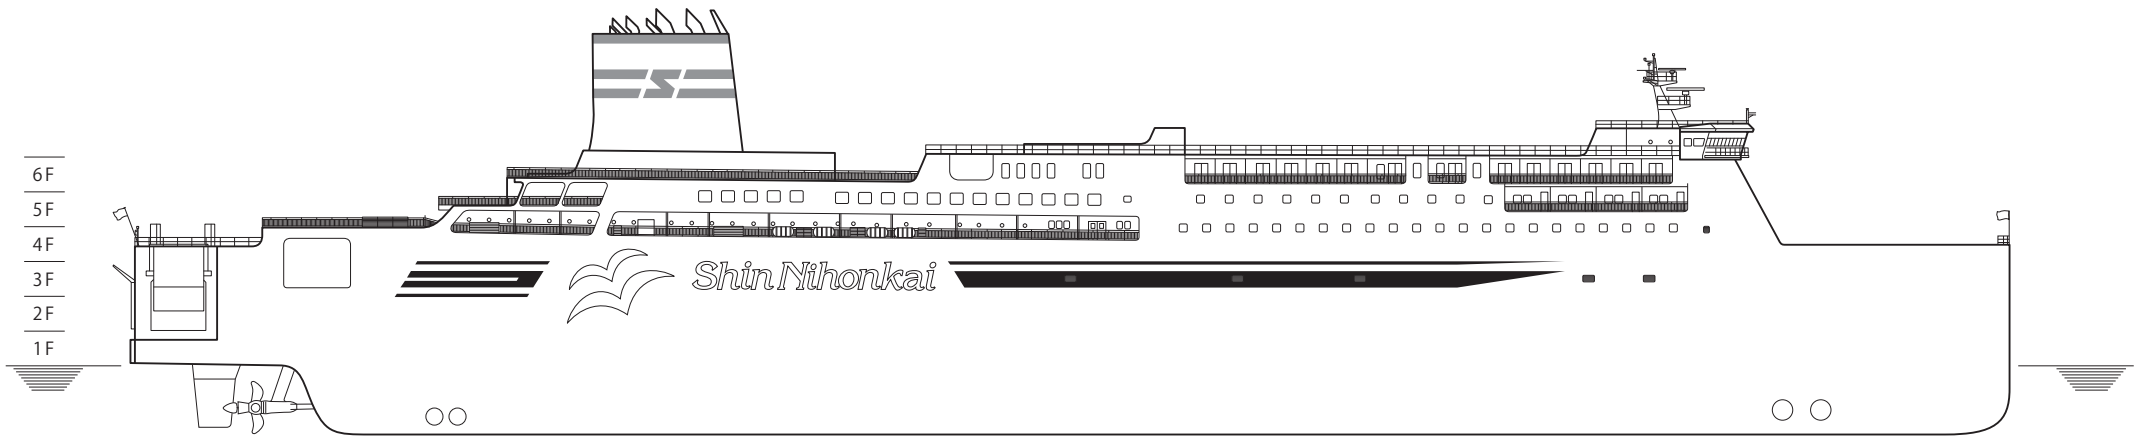

らべんだあ / あざれあ

LAVENDER

AZALEA

◆主要目

航行区域：近海区域  
 全 長：197.5m  
 幅：26.6m  
 総トン数：14,214t  
 主機出力：11,000kw×2機  
 航海速力：25ノット  
 旅客定員：合計600名

●積載台数

トラック：150台  
 乗用車：22台

●就航

らべんだあ：2017年3月9日  
 あざれあ：2017年6月28日

クラス	設 備	1室定員×室数	計
スイートルーム	ツイン	2×4	8名
デラックスルームA	ツイン	2×24	48名
	和室	3×8	24名
ステートルームA	ツイン	2×56	112名
	和洋室	4×22	88名
	ウイズペットルーム	2×2	4名
ツーリストS	ベッド	10×2、12×2	44名
ツーリストA	ベッド	28×5、22×3	206名
ツーリストC	ベッド	18×1	18名
ドライバールーム	ベッド	6×8	48名
		定員	600名

6F

5F

4F

バリアフリー対応施設

ゲームルーム  
 アミューズボックス

乗下船口  
 自販機コーナー  
 バリアフリー浴室

ステートルームA (2p)

コインランドリー