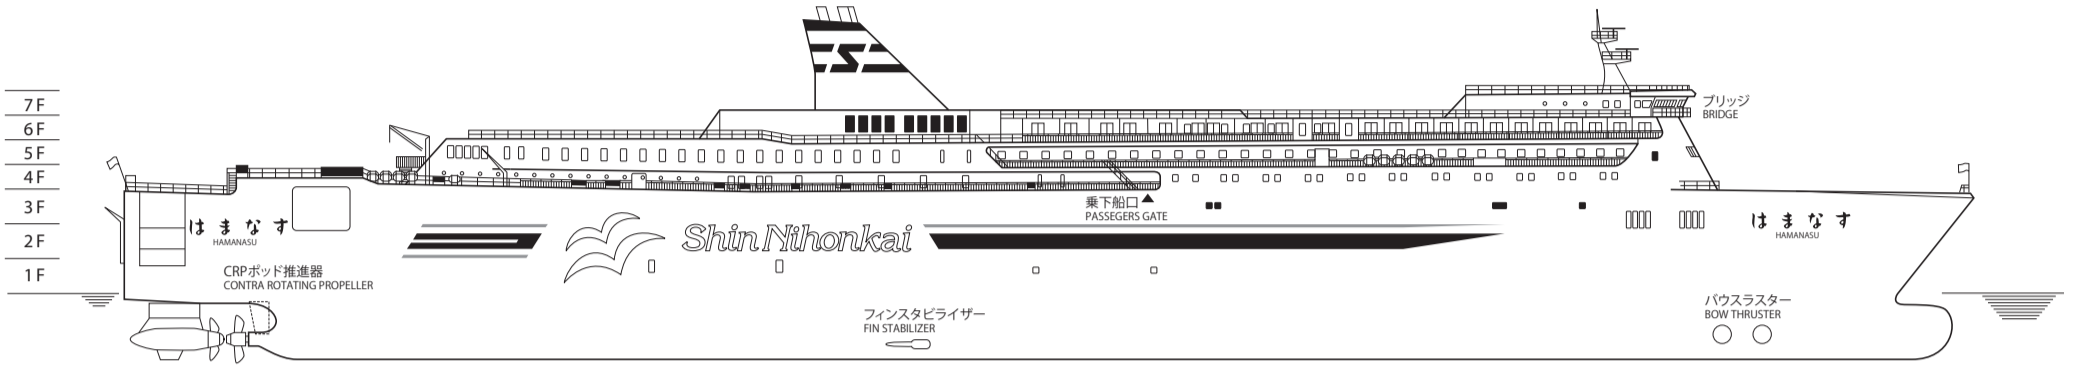

はまなす/あかしあ

Hamanasu

Akashia

◆主要目

航行区域：近海区域
 全 長：224.5m
 幅：26.0m
 総トン数：約17,000t
 主機出力：25,200kW
 航海速度：30.5ノット
 旅客定員：合計746名

●積載台数
 トラック：158台
 乗用車：66台

●就航
 はまなす：2004年7月2日
 あかしあ：2004年7月1日

クラス	設 備	1室定員×室数	計
スイートルーム	ツイン バス・シャワートイレ・洗面所 冷蔵庫・テレビ・ロッカー・テラス	2×4	8名
デラックスルームA	ツイン	2×34	68名
	和室	3×6	18名
ステートルームB	ツイン	2×66	132名
	2段ベッド 和室	4×14 3×20	56名 60名
ツーリストS	ベッド 荷物棚・テレビ	14×1	14名
ツーリストA	ベッド	9×2、10×18、32×4	326名
	和室	荷物棚・更衣スペース	24×1
ドライバールーム	ベッド サロン・荷物棚・テレビ	8×5	40名
		定員	746名