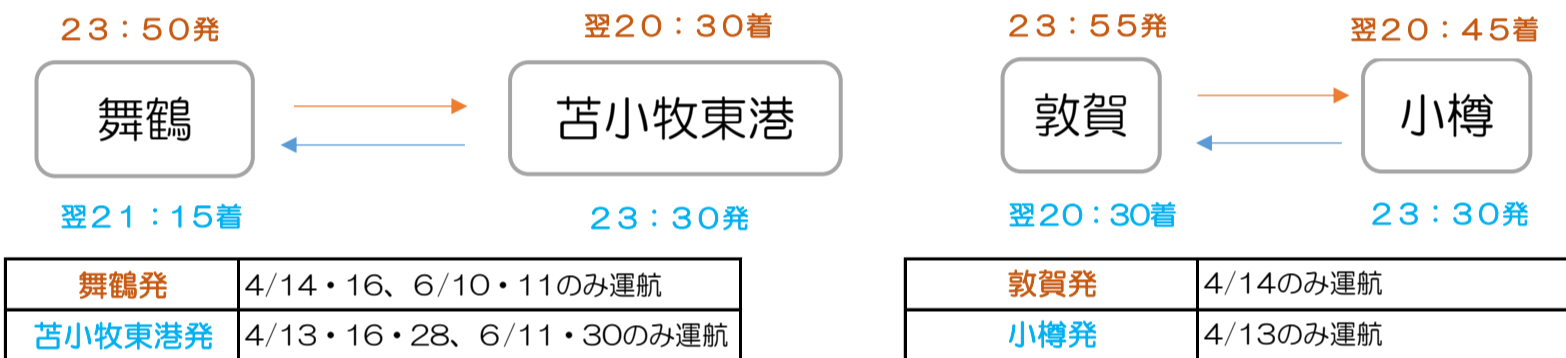

2023年4月～2023年8月運航スケジュール 関西航路(舞鶴・敦賀～小樽・苫小牧東港)

舞鶴発	<4月>	月・水・金曜日と4/29運航【但し、4/14は運休】
	<5月>	毎日運航【但し、5/1・4・17・19・20・21・23・25・27・28・30は運休】
	<6月>	月・水・金曜日運航
	<7月>	毎日運航【但し、7/9・17・23・30は運休】
	<8月>	毎日運航
小樽発	<4月>	火・木・土曜日運航【但し、4/13は運休】
	<5月>	毎日運航【但し、5/1・4・18・19・21・22・24・26・28・29・31は運休】
	<6月>	火・木・土曜日運航
	<7月>	毎日運航【但し、7/9・17・23・30は運休】
	<8月>	毎日運航

・苫小牧東港のりばは東港周文埠頭です。
・運航ダイヤ、使用船舶はやむを得ず変更する場合がございます。